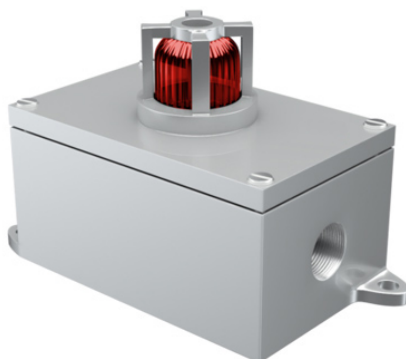

ER - 81

**Imagens meramente ilustrativas.*

Luz piloto Montada em caixa retangular de alumínio fundido, globo de vidro colorido ou incolor protegido por grade de alumínio fundido, vedação de borracha, soquete reforçado para lampada incandescente de 6 watts.

Acabamento padrão na cor cinza martelado.

CÓDIGO	N.º DE LENTES	SOQUETE	CORES
ER-81 / C	01	E-14	INCOLOR
ER-81 / G	01	E-14	VERDE
ER-81 / R	01	E-14	VERMELHA
ER-81 / GR	02	E-14	VERDE / VERMELHA
ER-81 / GRC	03	E-14	VERDE / VERM / INCOLOR