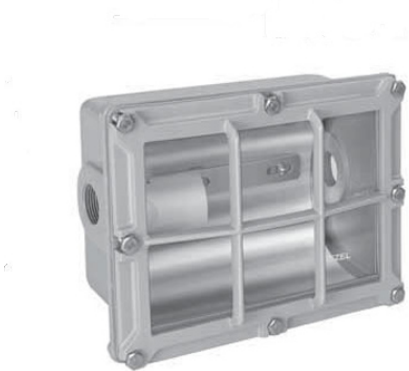

# EY - 31

*\*Imagens meramente ilustrativas.*

Aparelho para iluminação fabricado em liga de alumínio fundido, grade reforçada, fixação embutida, lente de vidro plana temperado, refletor interno de chapa de alumínio anodizado, soquete de porcelana, guarnição de borracha resistente ao calor e tempo. Fornecido com duas entradas rosqueadas de 3/4" BSP ou NPT.

Acabamento padrão na cor cinza martelado.

#### LÂMPADAS ADMISSÍVEIS:

REF	INC.	MISTA	VAPOR DE MERC.	
EY-31/1	100W	-----	-----	
EY-31/2	200W	160W	125W	