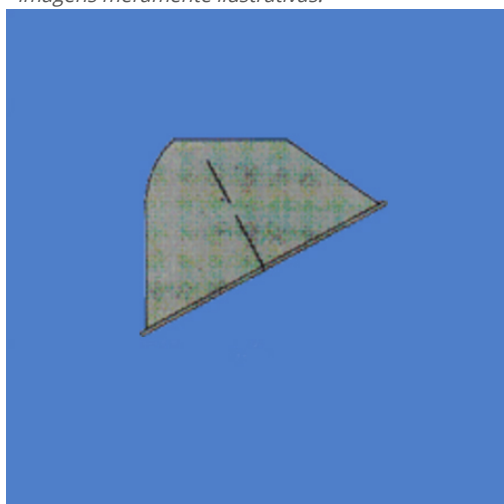

Refletor linha EW-30 A EW-37

**Imagens meramente ilustrativas.*

Fabricado em chapa de aço ou alumínio repuxado.

Acabamento esmaltado (aço) ou pintado nas cores branca interna e verde externa.

Médio

| REFERÊNCIA | PARA APARELHOS |
|------------|---------------------|
| EOW - 202 | EW - 30 , 35 E 36/2 |
| EOW - 202 | EW - 30 , 35 E 36/3 |
| | |

Alto

| REFERÊNCIA | PARA APARELHOS |
|------------|---------------------|
| EOW - 206 | EW - 30 , 35 E 36/2 |
| EOW - 206 | EW - 30 , 35 E 36/3 |
| | |

Angular

| REFERÊNCIA | PARA APARELHOS |
|------------|---------------------|
| EOW - 208 | EW - 30 , 35 E 37/2 |
| EOW - 208 | EW - 30 , 35 E 37/3 |
| | |

Raso

| REFERÊNCIA | PARA APARELHOS |
|------------|---------------------|
| EOW - 211 | EW - 30 , 35 E 36/2 |
| EOW - 211 | EW - 30 , 35 E 36/3 |
| | |

Endereço:

📍 Rua Palmital, 58, São Salvador
Belo Horizonte / MG